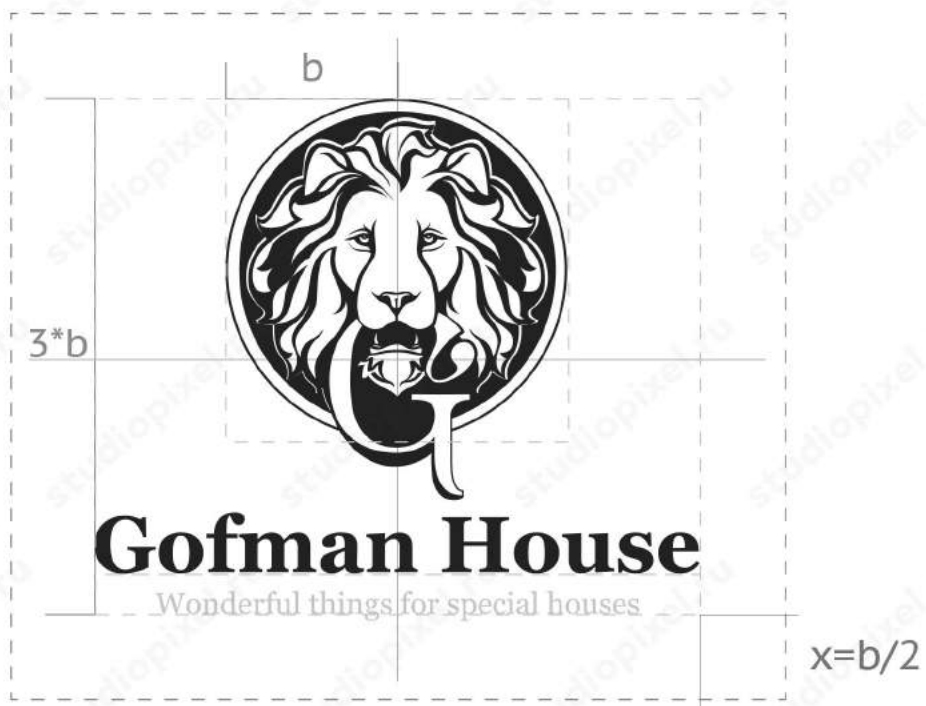

Свободное пространство и пропорции

Элементы логотипа отцентрированы между собой. Вокруг логотипа желательно оставлять свободное пространство (охранное поле) и следить за тем, чтобы в него не попадали посторонние элементы. Чтобы логотип хорошо смотрелся, достаточно охранного поля x .

Шрифт для написания названия и слогана - Georgia без изменения пропорций